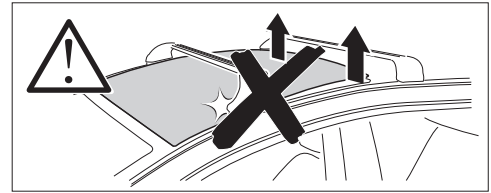

1

Kit 145249

MAZDA 6, 4-dr Sedan, 13-

ISO 11154-E

1 KIT

+ 7 kg = Max: 75 kg
15,4 lbs = / 165 lbs

Max 130 km/h
80 Mph

80 km/h
50 Mph